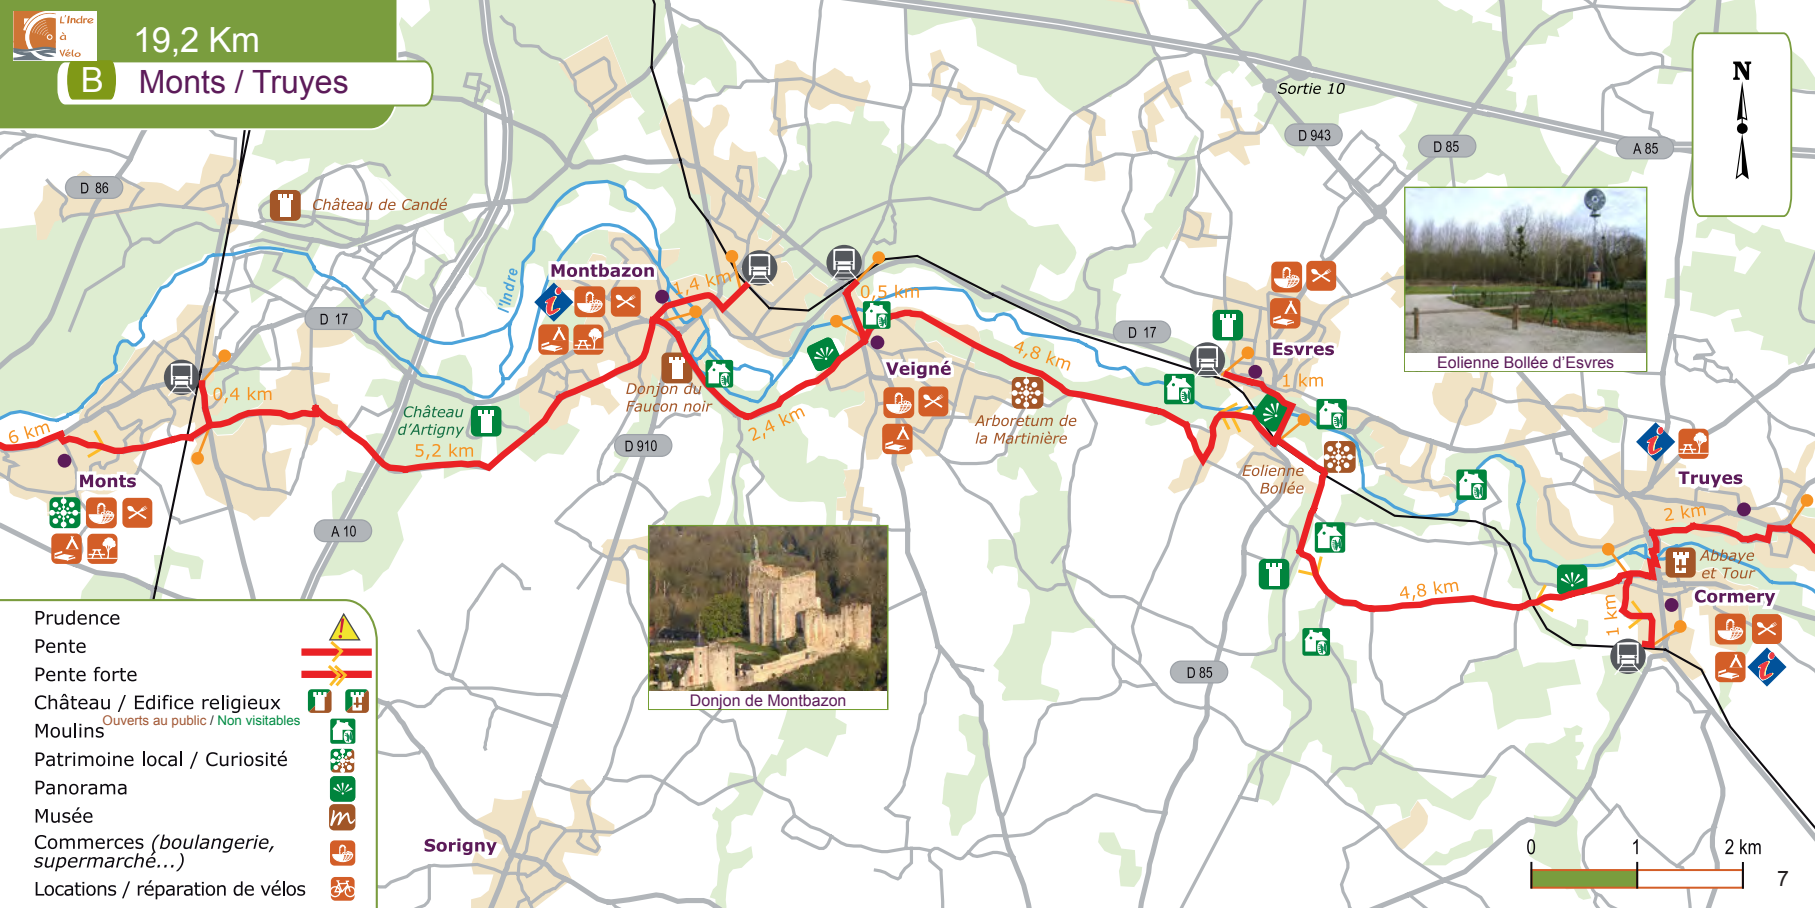

B Monts / Truyes

Eolienne Bollée d'Esvres

Donjon de Montbazon

- Prudence
- Pente
- Pente forte
- Château / Edifice religieux
- Moulins
- Patrimoine local / Curiosité
- Panorama
- Musée
- Commerces (boulangerie, supermarché...)
- Locations / réparation de vélos